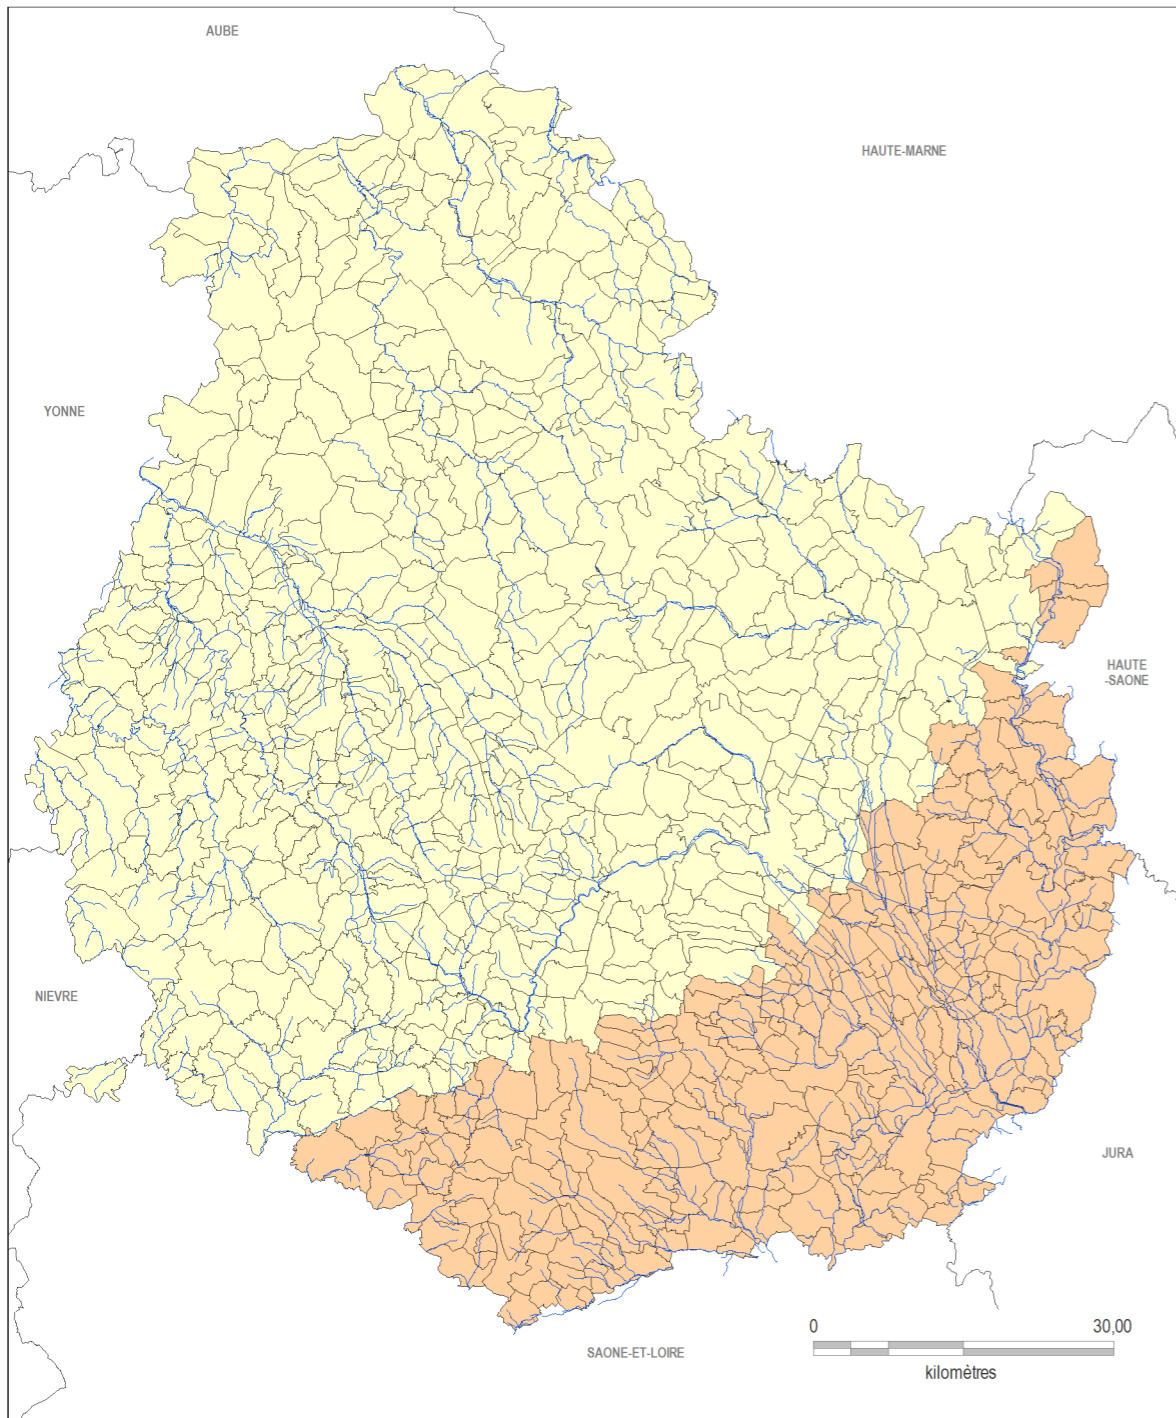

PRÉFÈTE DE LA CÔTE D'OR

DÉPARTEMENT DE LA CÔTE D'OR ZONE DE SISMICITÉ

Information des acquéreurs et locataires

Informations issues du décret n°2010-1255 du 22 octobre 2010

Limites administratives

Source : cadastre DGI

Communes en zone de sismicité faible (Zone 2)

Communes en zone de sismicité très faible (Zone 1)

Limites départementales

Cours d'eau IGN©