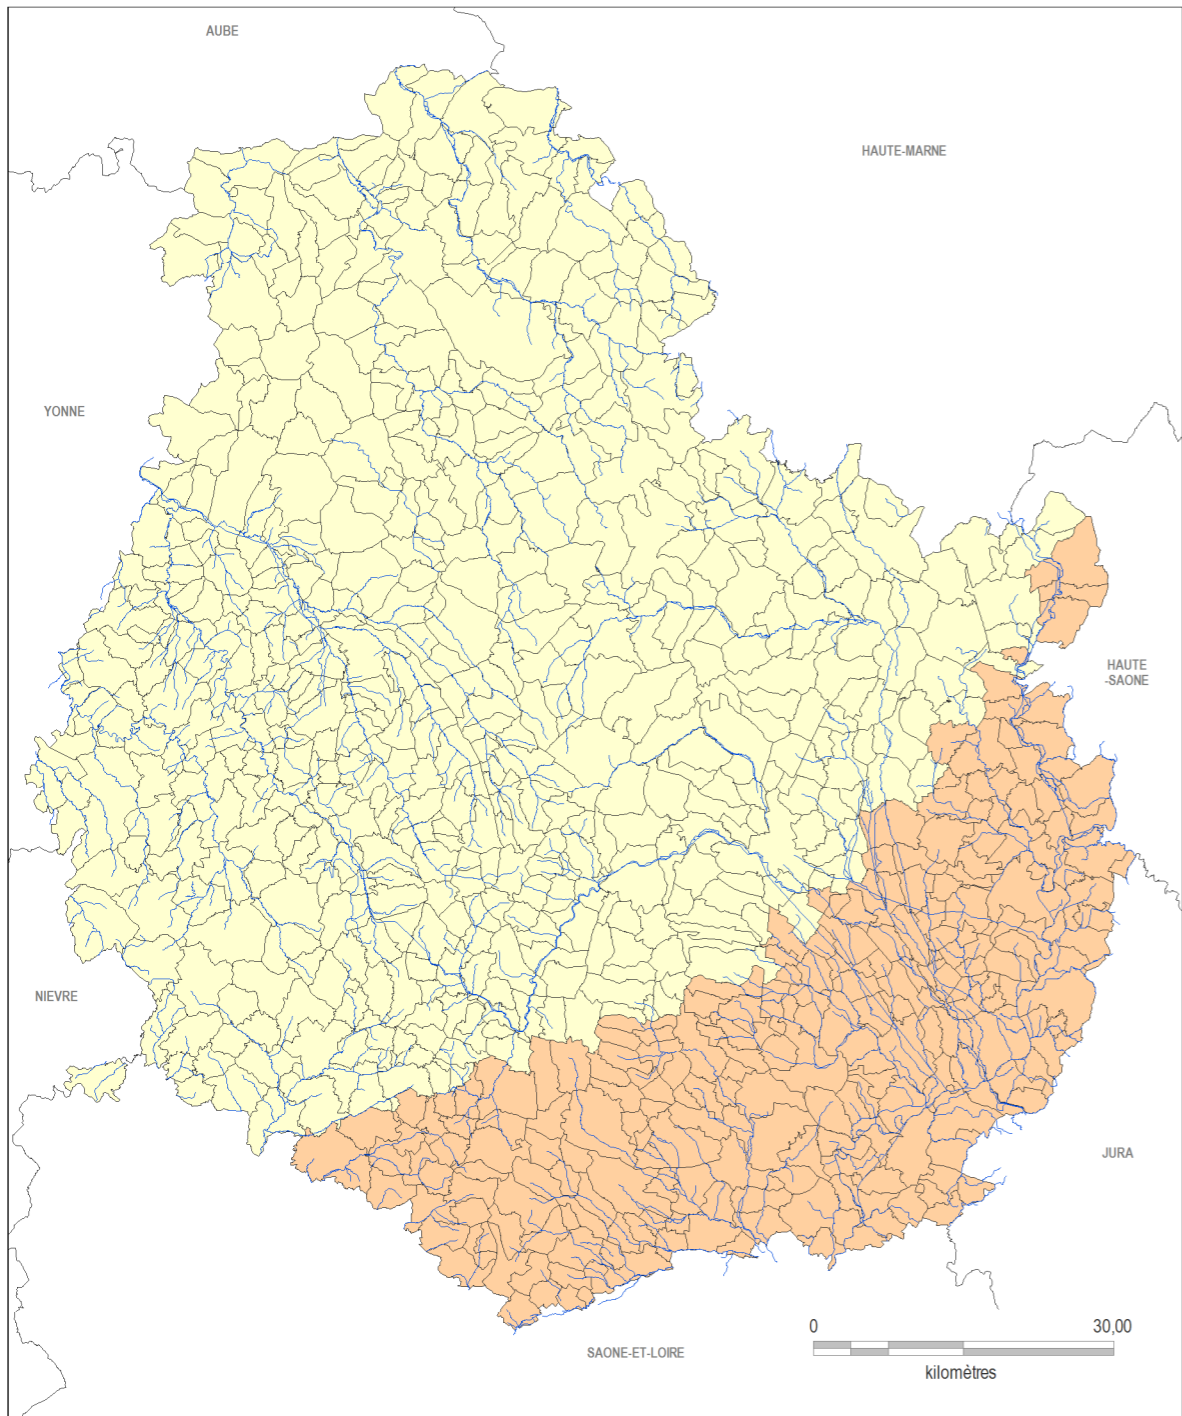

PRÉFÈTE DE LA CÔTE D'OR

DÉPARTEMENT DE LA CÔTE D'OR ZONE DE SISMICITÉ

Information des acquéreurs et locataires

Informations issues du décret n°2010-1255 du 22 octobre 2010

Limites administratives

Source : cadastre DGI

- Communes en zone de sismicité faible (Zone 2)
- Communes en zone de sismicité très faible (Zone 1)
- Limites départementales
- Cours d'eau IGN©